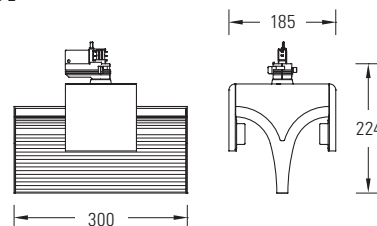

Exo 1

Exo 2

Catalogue No.	Body	Colour	Optic type	Luminaire Flux	Total System Wattage	Luminaire Lumens / Circuit Watt	Colour Temp	CRI
NOR/311-501-10/3K	Exo 1	White	Flood	2900	29	100	3000K	>90
NOR/311-501-20/3K	Exo 1	Black	Flood	2900	29	100	3000K	>90
NOR/311-501-30/3K	Exo 1	Grey	Flood	2900	29	100	3000K	>90
NOR/311-500-10/3K	Exo 1	White	Asymetric	2900	29	100	3000K	>90
NOR/311-500-20/3K	Exo 1	Black	Asymetric	2900	29	100	3000K	>90
NOR/311-500-30/3K	Exo 1	Grey	Asymetric	2900	29	100	3000K	>90
NOR/311-503-10/3K	Exo 1	White	Flood	3800	39	97	3000K	>90
NOR/311-503-20/3K	Exo 1	Black	Flood	3800	39	97	3000K	>90
NOR/311-503-30/3K	Exo 1	Grey	Flood	3800	39	97	3000K	>90
NOR/311-502-10/3K	Exo 1	White	Asymetric	3800	39	97	3000K	>90
NOR/311-502-20/3K	Exo 1	Black	Asymetric	3800	39	97	3000K	>90
NOR/311-502-30/3K	Exo 1	Grey	Asymetric	3800	39	97	3000K	>90
NOR/311-541-10/3K	Exo 2	White	Flood	2x2900	2x29	100	3000K	>90
NOR/311-541-20/3K	Exo 2	Black	Flood	2x2900	2x29	100	3000K	>90
NOR/311-541-30/3K	Exo 2	Grey	Flood	2x2900	2x29	100	3000K	>90
NOR/311-540-10/3K	Exo 2	White	Asymetric	2x2900	2x29	100	3000K	>90
NOR/311-540-20/3K	Exo 2	Black	Asymetric	2x2900	2x29	100	3000K	>90
NOR/311-540-30/3K	Exo 2	Grey	Asymetric	2x2900	2x29	100	3000K	>90
NOR/311-563-10/3K	Exo 2	White	Flood	2x3800	2x39	97	3000K	>90
NOR/311-563-20/3K	Exo 2	Black	Flood	2x3800	2x39	97	3000K	>90
NOR/311-563-30/3K	Exo 2	Grey	Flood	2x3800	2x39	97	3000K	>90
NOR/311-562-10/3K	Exo 2	White	Asymetric	2x3800	2x39	97	3000K	>90
NOR/311-562-20/3K	Exo 2	Black	Asymetric	2x3800	2x39	97	3000K	>90
NOR/311-562-30/3K	Exo 2	Grey	Asymetric	2x3800	2x39	97	3000K	>90